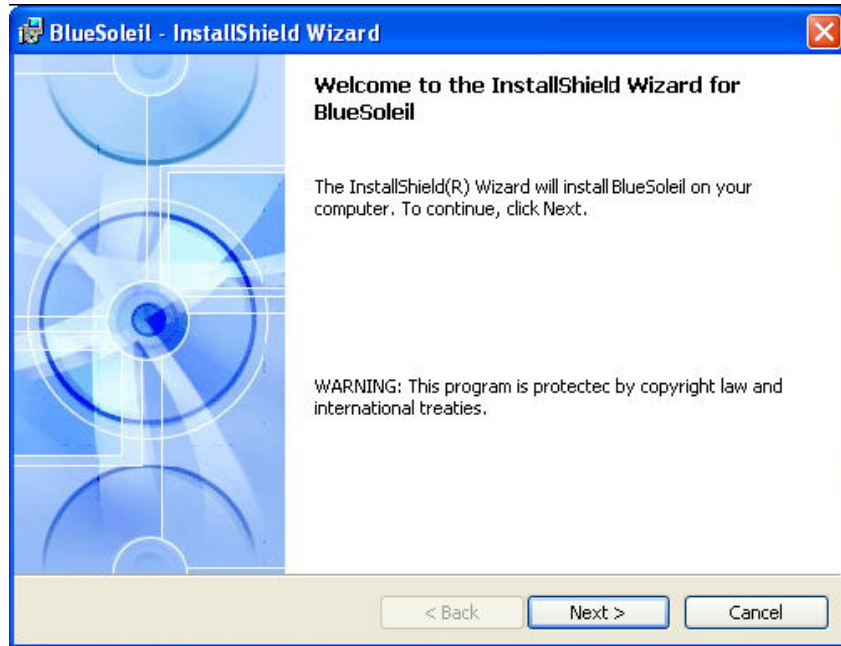

Pulse Next.