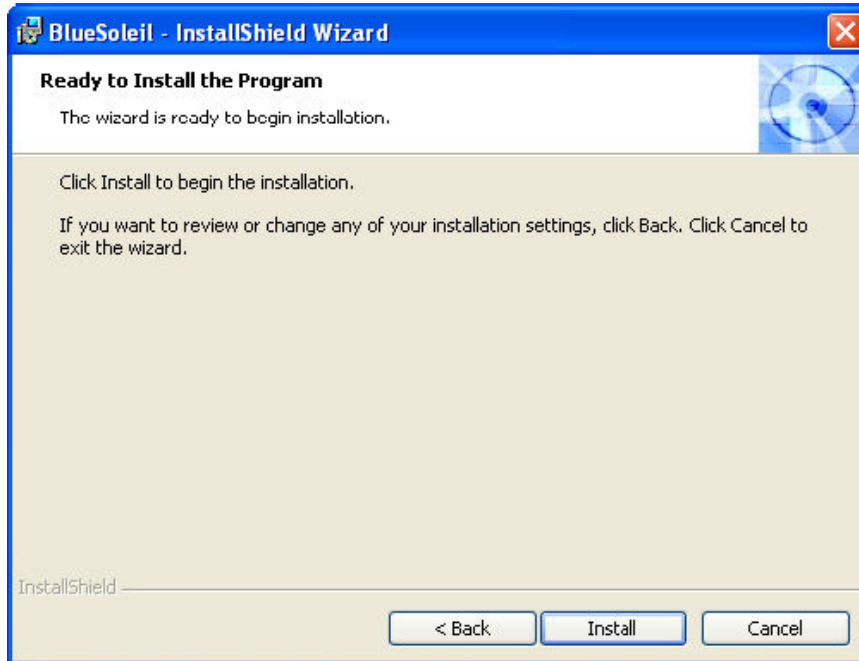

Pulse install.