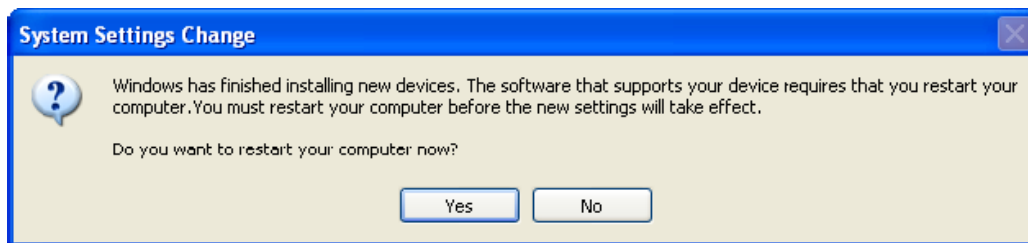

Conecte el adaptador USB Bluetooth a su ordenador.
Y ejecute el programa BLUESOLEIL.

* Please insert a Bluetooth device.

En esta pantalla le pedirá que le de un nombre a su dispositivo Bluetooth para identificarlo.

Reinicie el sistema.

Válido sólo para Windows XP Service Pack 2 (SP2).

Cuando el cortafuego de Windows esté instalado, puede aparecer un mensaje (véase fotografía). Haga clic en "Desbloquear".

Descubrir Bluetooth devices and services