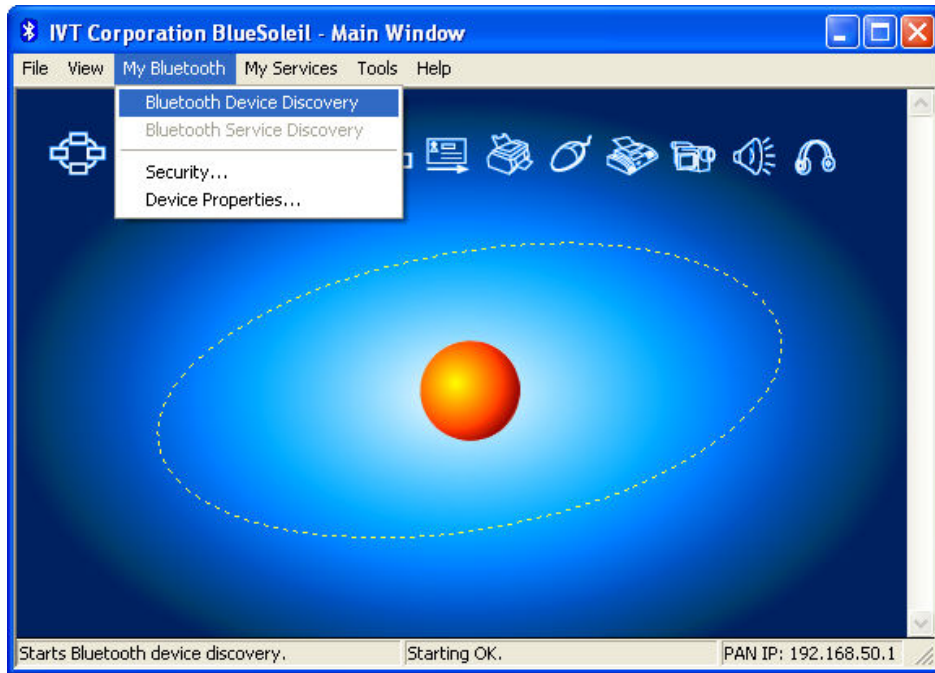

Aparecerá la pantalla de búsqueda de dispositivos.

It's more than just a concept...
It's a lifestyle... Your lifestyle!