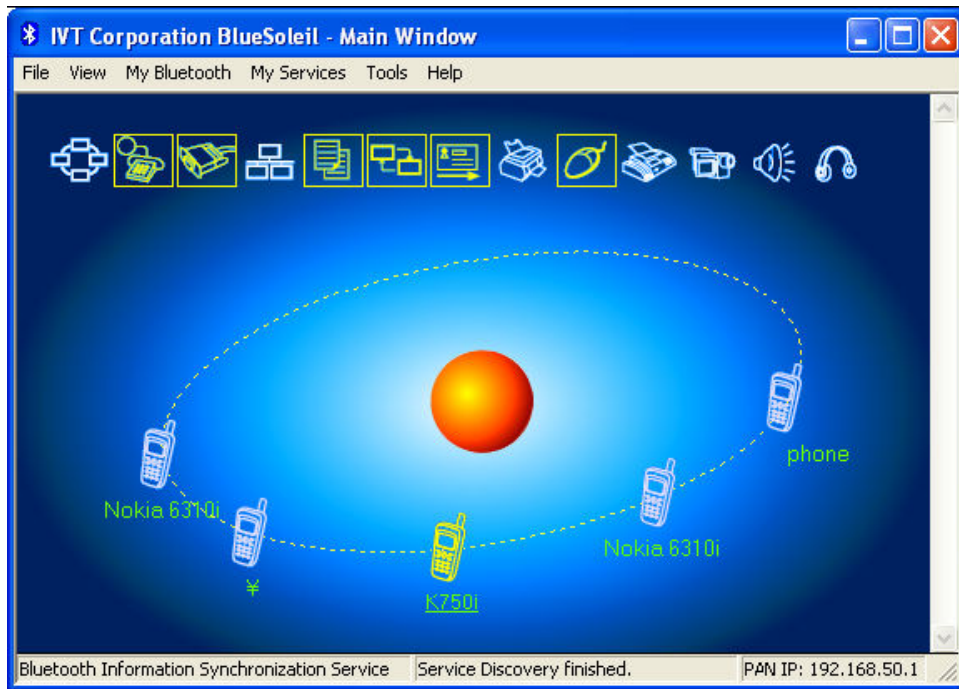

Haga doble clic en el icono Bluetooth de su escritorio.

Para poder buscar los diferentes dispositivos seleccione en el menú la pestaña My Bluetooth -> Bluetooth Device Discovery

It's more than just a concept...
It's a lifestyle... Your lifestyle!

CONCEPTRONIC®
The Concept of Global Communication

check it out: www.conceptronic.net

Aparecerá la pantalla de búsqueda de dispositivos.

It's more than just a concept...
It's a lifestyle... Your lifestyle!

Seleccione un dispositivo para buscar los servicios disponibles.
Y podrá realizar la conexión.

It's more than just a concept...
It's a lifestyle... Your lifestyle!