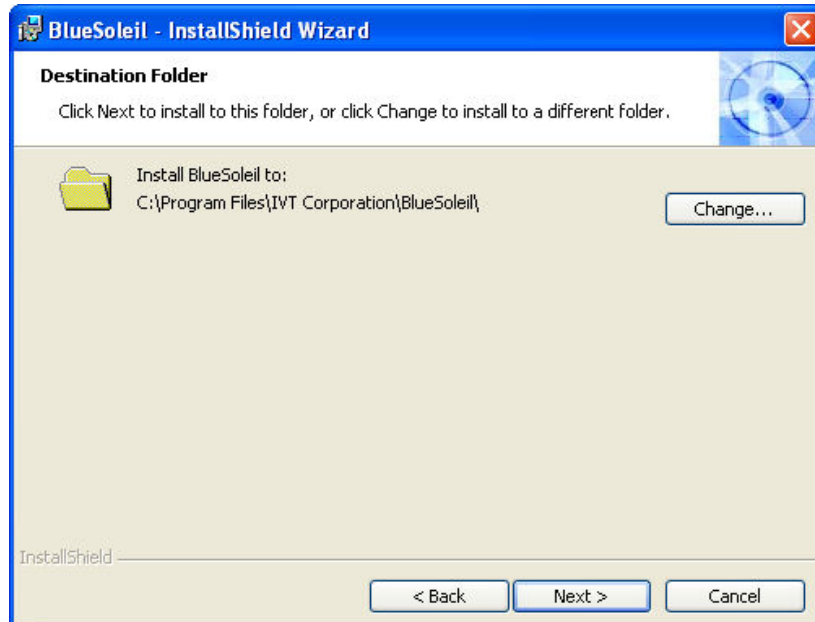

Seleccione el idioma que desee.

Pulse Next.

Acepte el contrato de licencia y pulse Next.

En esta pantalla puede seleccionar si desea o no iconos de acceso directo en el menú de inicio y el escritorio.

Pulse Next o cambie la ruta de instalación si lo desea.