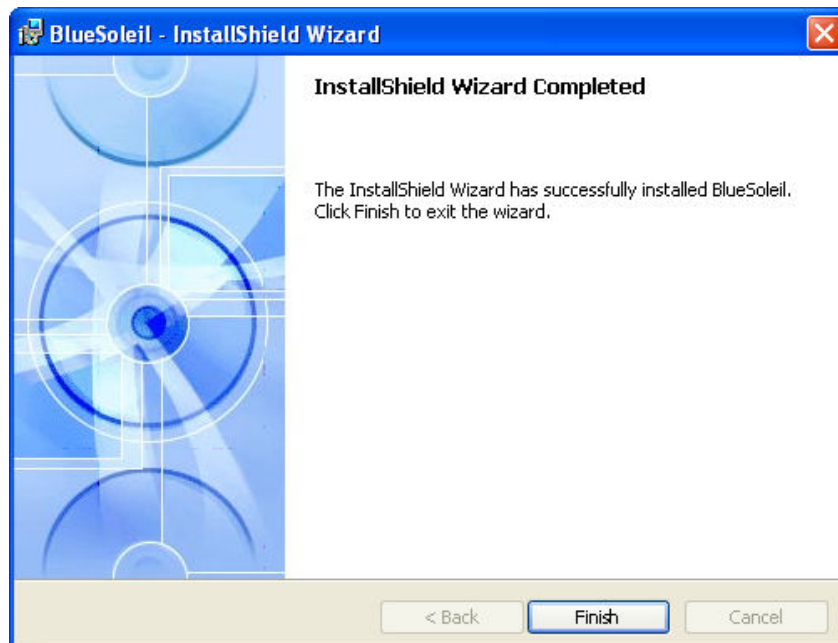

Pulse Finish.