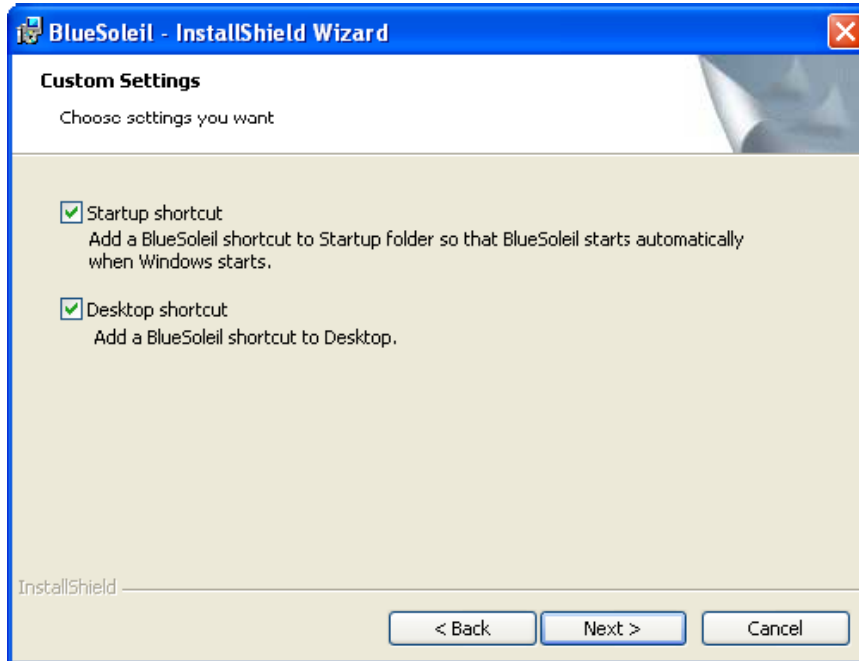

Seleccione el idioma que desee.

Pulse Next.

Acepte el contrato de licencia y pulse Next.

En esta pantalla puede seleccionar si desea o no iconos de acceso directo en el menú de inicio y el escritorio.

Pulse Next o cambie la ruta de instalación si lo desea.