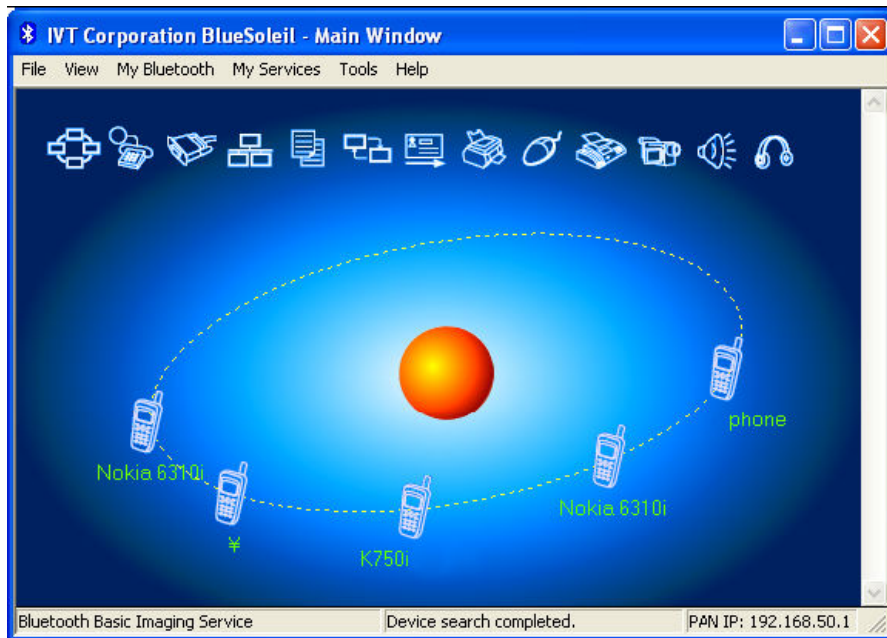

Aparecerá la pantalla de búsqueda de dispositivos.