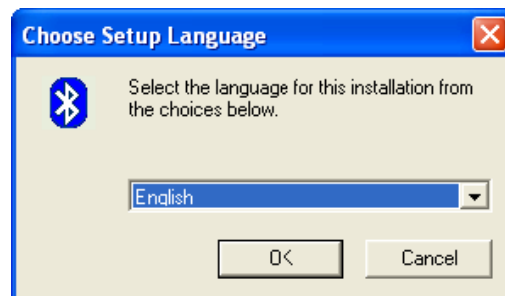

http://download.conceptronic.net/WIRELESS/CBTU2/CBTU2_DRV_CDROM.exe

Utilice el menú de arranque automático para empezar la instalación de la aplicación y de los drivers.
Para los usuarios de Windows 98SE, tenga a mano el CD-ROM de instalación de Windows 98SE, lo puede necesitar durante la instalación.
El proceso de instalación puede durar unos minutos.

Seleccione el idioma que desee.

Pulse Next.

Acepte el contrato de licencia y pulse Next.

En esta pantalla puede seleccionar si desea o no iconos de acceso directo en el menú de inicio y el escritorio.

Pulse Next o cambie la ruta de instalación si lo desea.