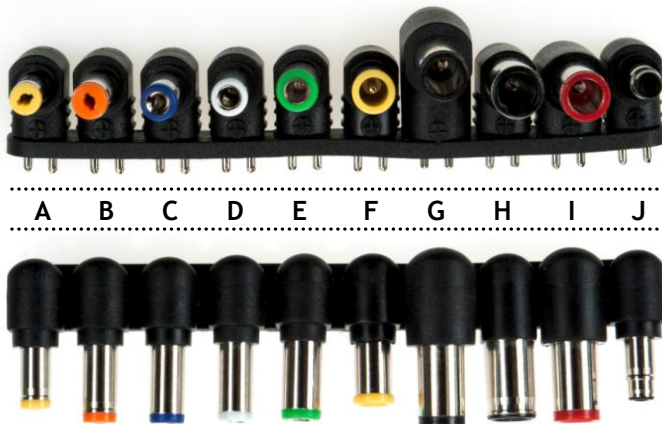

Conceptronic CNB90 & CNB120

Lista de conectores según marcas de portátil

La lista de conectores muestra qué conectores se pueden usar según las distintas marcas de portátiles. Una lista completa de los portátiles compatibles se puede encontrar a través de la página web de Conceptronic.