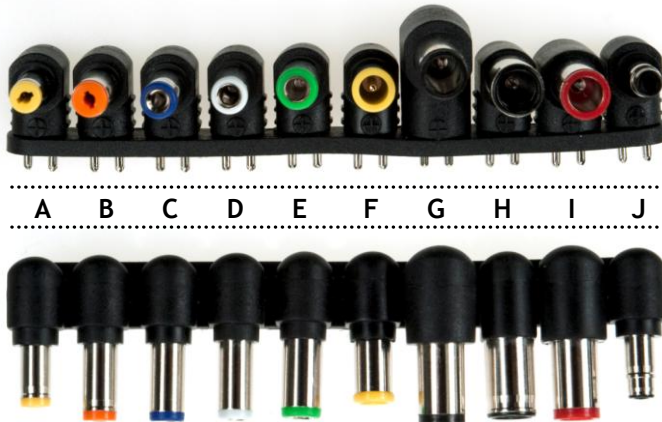

Conceptronic CNB90 & CNB120

Lista de conectores según marcas de portátil

La lista de conectores muestra qué conectores se pueden usar según las distintas marcas de portátiles. Una lista completa de los portátiles compatibles se puede encontrar a través de la página web de Conceptronic.