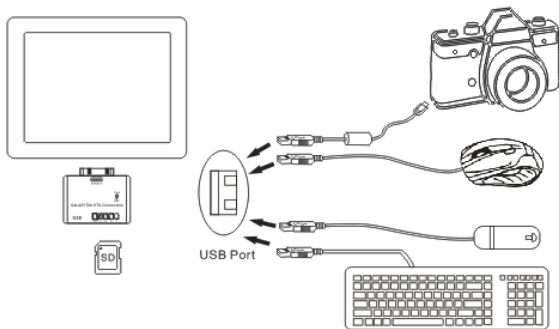

1. Pakkens indhold

La confezione di Conceptronic Samsung tablet Combo Card Reader contiene gli elementi che seguono:

- Samsung tablet Combo Card Reader
- Multi language quick installation guide

2. Installazione & Uso

Questo lettore di schede ha tre connettori, una porta USB, una SD(HC), MS DUO, MMC,M2, schede T-Flash.

- Accendere il GALAXY Tab
- Collegare al GALAXY Tab.

Quando si inserisce una scheda di memoria in una delle apposite aperture, la scheda inserita viene riconosciuta e installata automaticamente.

Divertitevi con il lettore schede combo per tablet Conceptronic Samsung !