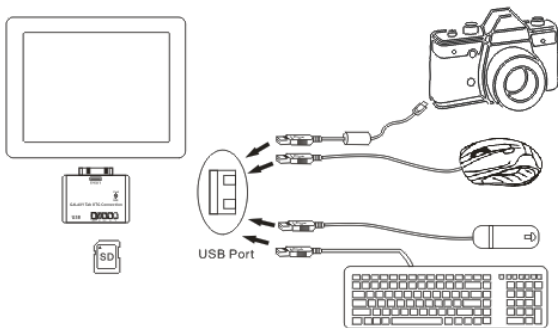

Wenn Sie eine Speicherkarte in den Speicherkartenschlitz stecken, wird die eingesteckte Karte erkannt und automatisch installiert.

***Viel Spaß mit Ihrem Samsung-Tablet-Kombikartenleser von
Conceptronic!***

1. Contenu du Coffret

Les éléments suivants se trouvent dans l'emballage de votre Conceptronic Samsung tablet Combo Card Reader:

- Samsung tablet Combo Card Reader
- Multi language quick installation guide

2. Installation & Utilisation

Ce lecteur de cartes propose trois connecteurs, un port USB, une fente pour carte SD(HC),MS DUO,MMC,M2,T-Flash.

- Allumez votre GALAXY Tab.
- Branchez votre GALAXY Tab.

Lorsque vous insérez une carte mémoire dans une fente de l'appareil, celle-ci est automatiquement reconnue et détectée.

2. Instalação & Utilização

Este leitor de cartões tem três conectores, uma porta USB, cartões T-Flash, SD(HC), MS DUO, MMC, M2.

- Ligue o seu GALAXY Tab.
- Ligue-o ao seu GALAXY Tab.

Quando insere um cartão de memória na ranhura para cartões, o cartão inserido será reconhecido e instalado automaticamente.