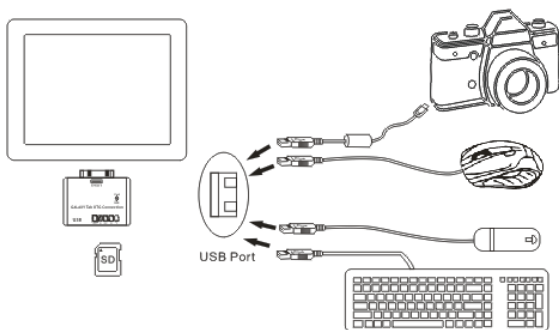

1. Περιεχόμενα συσκευασίας

Τα ακόλουθα στοιχεία υπάρχουν στη συσκευασία του Conceptronic Samsung tablet Combo Card Reader:

- Samsung tablet Combo Card Reader
- Multi language quick installation guide

2. Εγκατάσταση & χρήση

Αυτή η Μονάδα ανάγνωσης κάρτας έχει τρεις συνδετήρες, μία Θύρα USB , κάρτες SD(HC),MS DUO,MMC,M2,T-Flash.

- Ενεργοποιήστε το GALAXY Tab σας.
- Εισάγετε το GALAXY Tab σας.

Όταν εισάγετε μία κάρτα μνήμης σε μία υποδοχή κάρτας, η εισαχθείσα κάρτα θα αναγνωριστεί και θα εγκατασταθεί αυτόματα.

Απολαύστε τη χρήση της ενιαίας Μονάδας ανάγνωσης καρτών του Conceptronic Samsung tablet!