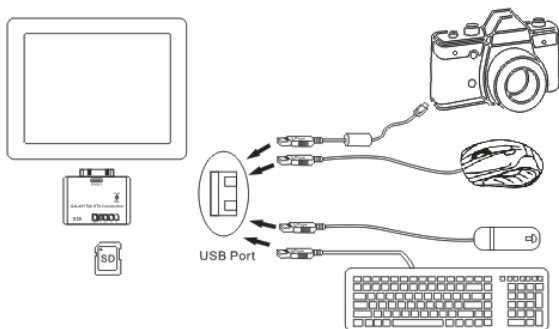

1. Contenu du Coffret

Les éléments suivants se trouvent dans l'emballage de votre Conceptronic Samsung tablet Combo Card Reader:

- Samsung tablet Combo Card Reader
- Multi language quick installation guide

2. Installation & Utilisation

Ce lecteur de cartes propose trois connecteurs, un port USB, une fente pour carte SD(HC),MS DUO,MMC,M2,T-Flash.

- Allumez votre GALAXY Tab.
- Branchez votre GALAXY Tab.

Lorsque vous insérez une carte mémoire dans une fente de l'appareil, celle-ci est automatiquement reconnue et détectée.

Vous pouvez ensuite profiter de votre combo tablette Samsung lecteur de cartes Conceptronic !

1. Contenido del paquete

El paquete contiene los siguientes artículos de Conceptronic Samsung tablet Combo Card Reader:

- Samsung tablet Combo Card Reader
- Multi language quick installation guide

2. Instalación & Utilización

Este lector de tarjeta tiene tres conectores, un puerto USB y tarjetas SD (HC), MS DUO, MMC, M2 y T-Flash.