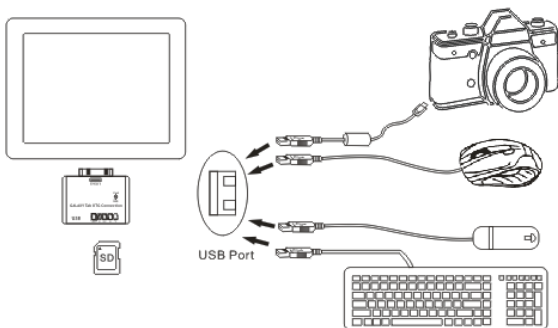

- Samsung tablet Combo Card Reader
- Multi language quick installation guide

2. Instalación & Utilización

Este lector de tarjeta tiene tres conectores, un puerto USB y tarjetas SD (HC), MS DUO, MMC, M2 y T-Flash.

- Encienda su GALAXY Tab.
- Enchufe en su GALAXY Tab.

Si desea insertar una tarjeta de memoria en una ranura para tarjetas, dicha tarjeta se reconocerá y se instalará automáticamente.

***¡Disfrute del uso del lector de tarjetas combinado en su tableta
Conceptronic Samsung!***

1. Inhoud verpakking

De volgende items zijn aanwezig in het pakket van de Conceptronic Samsung tablet Combo Card Reader:

- Samsung tablet Combo Card Reader
- Multi language quick installation guide

2. Installatie & Gebruik

Deze kaartlezer heeft drie connectors, een USB-poort, een SD(HC), MS DUO, MMC, M2, T-Flash-kaarten.

- Zet uw GALAXY Tab aan.
- Steek het in uw GALAXY Tab.

Wanneer u een geheugenkaart in een kaartsleuf steekt, wordt de ingestoken kaart automatisch herkend en geïnstalleerd.