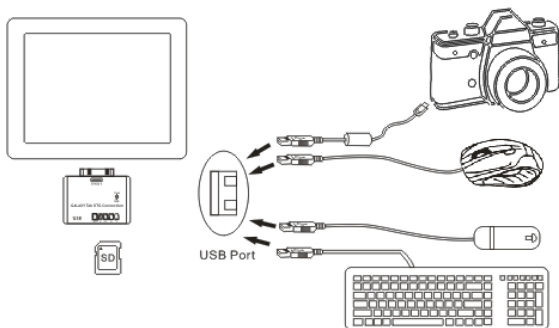

1. Комплект поставки

В комплекте Conceptronic Samsung tablet Combo Card Reader имеются следующие предметы:

- Samsung tablet Combo Card Reader
- Multi language quick installation guide

2. Установка & использование

Данное устройство считывания карт оборудовано тремя разъемами, портом USB, и для карт памяти SD(HC), MS DUO, MMC, M2, T-Flash.

- Включите GALAXY Tab.
- Подключите к GALAXY Tab.

При установке карты памяти в гнездо для карты установленная карта автоматически распознается и устанавливается.

***Получайте удовольствие от использования планшета
Conceptronic Samsung с Combo Card Reader!***