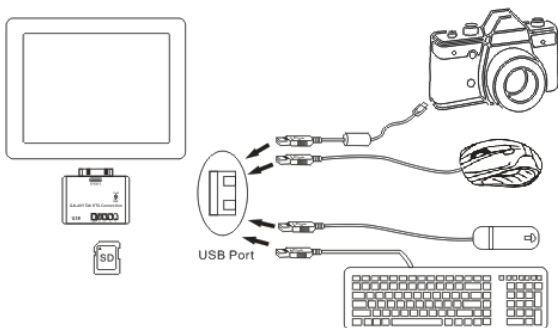

1. Conteúdo da embalagem

A embalagem do Conceptronic Samsung tablet Combo Card Reader contém os seguintes itens:

- Samsung tablet Combo Card Reader
- Multi language quick installation guide

2. Instalação & Utilização

Este leitor de cartões tem três conectores, uma porta USB, cartões T-Flash, SD(HC), MS DUO, MMC, M2.

- Ligue o seu GALAXY Tab.
- Ligue-o ao seu GALAXY Tab.

Quando insere um cartão de memória na ranhura para cartões, o cartão inserido será reconhecido e instalado automaticamente.

Desfrute do seu leitor de cartões combinado da Conceptronic para tablet Samsung!